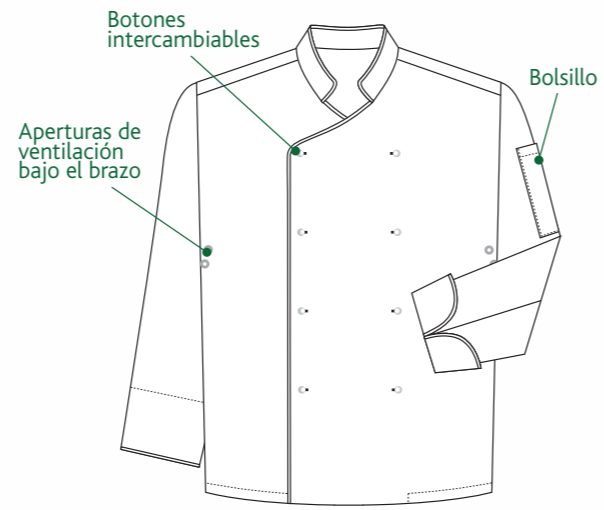

Leandro Martín
Director Gerente
Marca Protección Laboral, S.L.

GOURMET

By **MARCA**
THE WORK WEAR COMPANY

Chef

COCINA

A

Chaqueta Deluxe cocina hombre

Manga Larga
65% Poliéster / 35% Algodón
Tallas 46 a 64