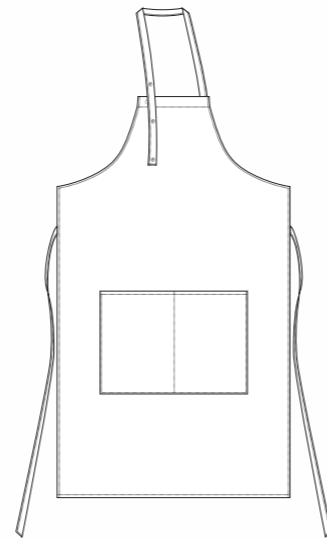

Pantalón hombre
100% Poliéster
Tallas 38 a 58
Color Negro ●
Ref: 1088-PCC

Delantal peto unisex

65% Poliéster / 35% Algodón

Talla única

Color Blanco

Ref: 1088-DELPET/B

Color Negro

Ref: 1088-DELPET/N

Rayas Negro

Ref: 1088-DELPET/BN

Color Burdeos

Ref: 1088-DELPET/BUR

Color Beige

Ref: 1088-DELPET/M