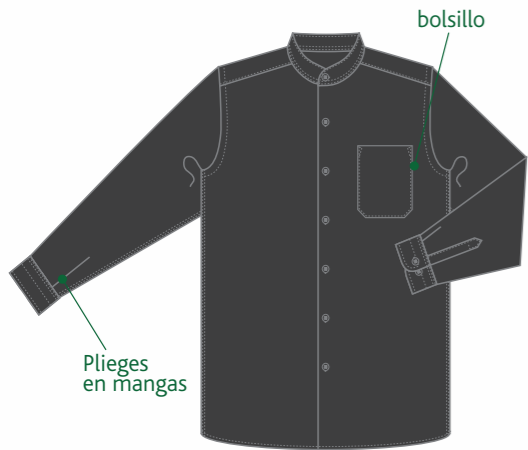

Camisa cuello Mao hombre

65% Poliéster / 35% Algodón

Tallas 37/38 a 49/50

Color Negro

Ref: 1088-CACM ML

Camisa cuello Mao mujer

65% Poliéster / 35% Algodón

Tallas 34 a 44

Color Negro

Ref: 1088-CASM ML