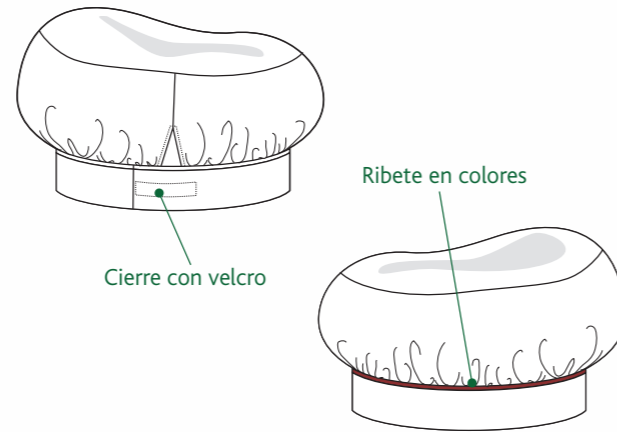

Delantal largo
Color Burdeos
1088-DELA/BUR

**Gorro Francés
cocina unisex**
Color Blanco, ribete burdeos
1088-GCC/B-BUR

Chaqueta cocina económica unisex

65% Poliéster / 35% Algodón
Tallas 38 a 64

Manga **Larga** / Color Blanco
Ref: 1088-CCEB ML

Manga **Corta** / Color Blanco
Ref: 1088-CCEB MC

Pantalón Cocina unisex

65% Poliéster / 35% Algodón
Tallas S a XXXL

Cuadros negros
Ref: 1088-PKC

Rayas negras
Ref: 1088-PKR

Gorro cocina rejilla unisex

100% Poliéster
Tallas S / M / L
Ref: 1088-GCR

Gorro cocina alto unisex

65% Poliéster
/ 35% Algodón
Tallas S / M / L
Ref: 1088-GCA

Gorro francés cocina unisex

65% Poliéster / 35% Algodón
Talla única

Color Blanco
Ref: 1088-GCC/B

Color Negro
Ref: 1088-GCC/N