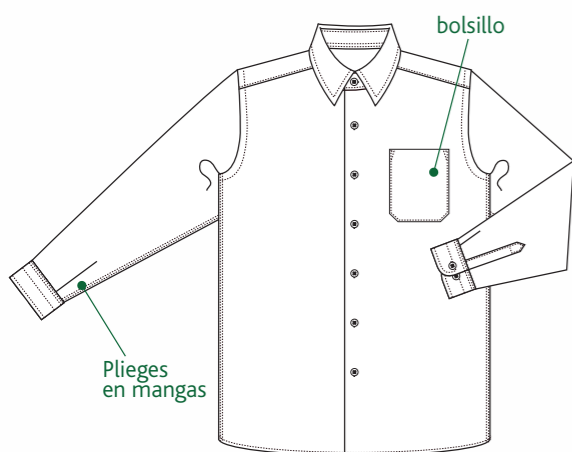

Camisa Manga Larga hombre

65% Poliéster / 35% Algodón

Tallas 37/38 a 49/50

Color Blanco

Ref: 1088-CACB ML

Color Negro

Ref: 1088-CACN ML