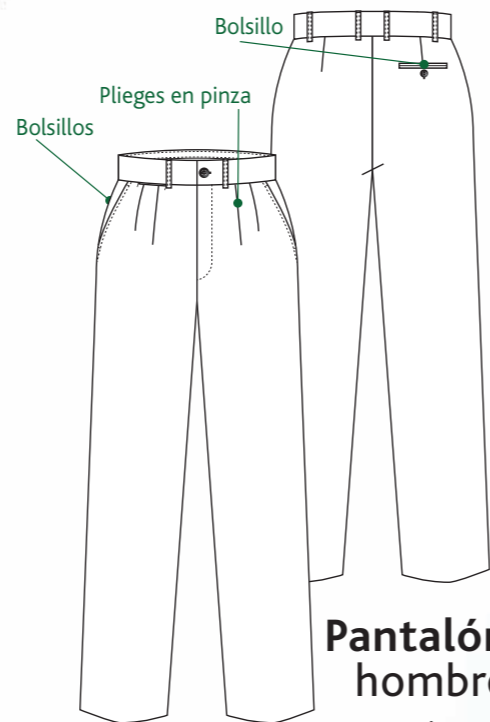

Color Blanco

Ref: 1088-CACB ML

Color Negro

Ref: 1088-CACN ML

Pantalón mujer
100% Poliéster
Tallas 34 a 48
Color Negro ●
Ref: 1088-PCS

Pantalón hombre
100% Poliéster
Tallas 38 a 58
Color Negro ●
Ref: 1088-PCC