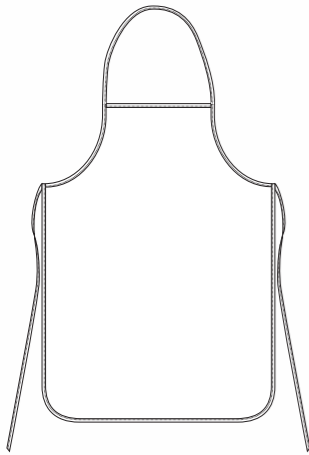

Color Negro 
Ref: 1088-BAND/N

Rayas Negro 
Ref: 1088-BAND/BN

Cofia visera rejilla unisex

65% Poliéster / 35% Algodón

Talla única

Ref: 1088-CVR

Delantal PVC / Algodón cocina unisex

PVC / Algodón / Poliéster

Talla única

Ref: 1088-DELPR

Parte superior con rejilla

Gorro barco cocina unisex

65% Poliéster / 35% Algodón

Tallas S / M / L

Ref: 1088-GB

Pico pañuelo para atar cocina unisex