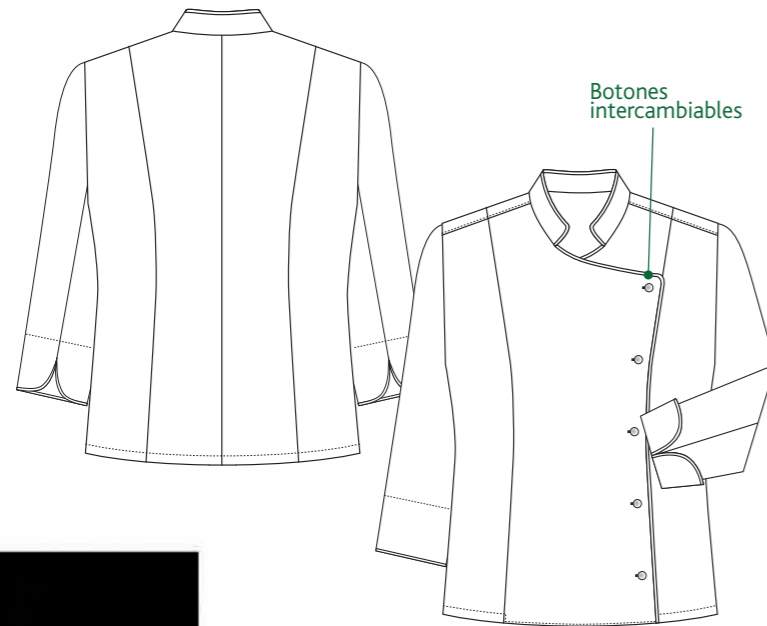

Chaqueta Deluxe cocina mujer

Manga Larga
65% Poliéster / 35% Algodón
Tallas 38 a 48

Color Blanco ☐
Ref: 1088-CCMB ML

Color Negro ☒
Ref: 1088-CCMN ML