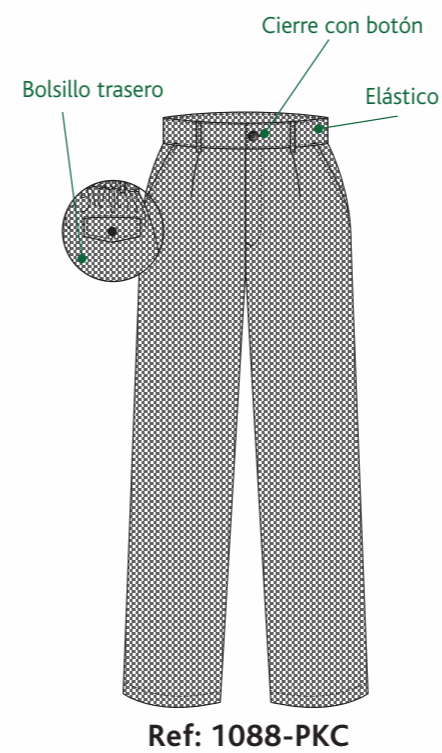

Manga **Corta** / Color Blanco
Ref: 1088-CCEB MC

Pantalón Cocina unisex

65% Poliéster / 35% Algodón
Tallas S a XXXL

Cuadros negros
Ref: 1088-PKC

Rayas negras
Ref: 1088-PKR

Gorro cocina rejilla unisex

100% Poliéster
Tallas S / M / L
Ref: 1088-GCR