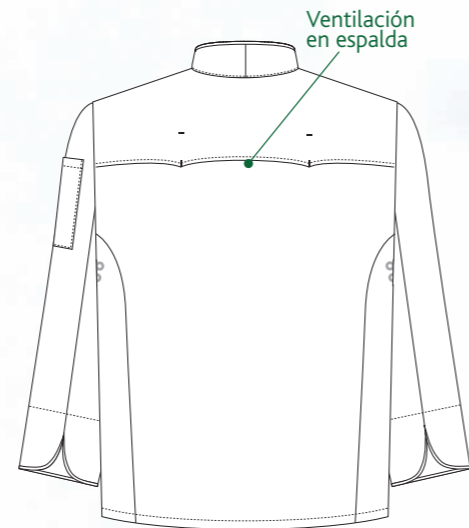

Leandro Martín
Director Gerente
Marca Protección Laboral, S.L.

GOURMET

By **MARCA**
THE WORK WEAR COMPANY

Chef

COCINA

A

Chaqueta Deluxe cocina hombre

Manga Larga
65% Poliéster / 35% Algodón
Tallas 46 a 64