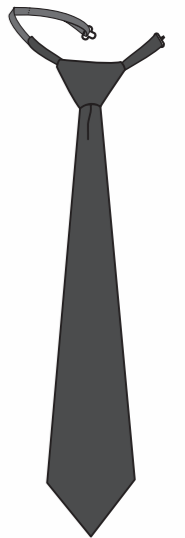

Color Blanco

Ref: 1088-CACB ML

Color Negro

Ref: 1088-CACN ML

Pantalón mujer
100% Poliéster
Tallas 34 a 48
Color Negro ●
Ref: 1088-PCS

Pantalón hombre
100% Poliéster
Tallas 38 a 58
Color Negro ●
Ref: 1088-PCC

Corbata nudo unisex
100% Poliéster
Talla única
Color Negro ●
Ref: 1088-TIE

Pajarita nudo unisex
100% Poliéster
Talla única
Color Negro ●
Ref: 1088-BOW

Delantal peto unisex

65% Poliéster / 35% Algodón

Talla única