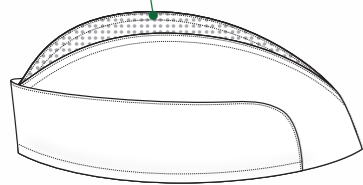

Delantal PVC / Algodón cocina unisex

PVC / Algodón / Poliéster

Talla única

Ref: 1088-DELPR

Parte superior con rejilla

Gorro barco cocina unisex

65% Poliéster / 35% Algodón

Tallas S / M / L

Ref: 1088-GB